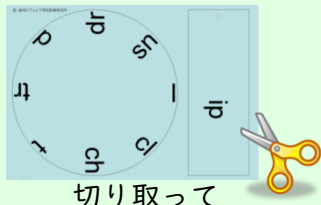

回転英単語カード Vol. 1

1	hat	1	rug	1	top	1	lip	1	best
2	mat	2	tug	2	pop	2	dip	2	test
3	sat	3	hug	3	mop	3	tip	3	rest
4	pat	4	jug	4	hop	4	rip	4	nest
5	fat	5	mug	5	chop	5	trip	5	lest
6	cat	6	bug	6	crop	6	drip	6	vest
7	chat	7	dug	7	drop	7	skip	7	west
8	what	8	plug	8	stop	8	slip	8	quest

回転英単語カードの作り方

お問合せ先

認定NPO法人 リヴォルヴ学校教育研究所
茨城県つくば市千現1-13-3 PGR 502号
TEL 029-856-8143 / FAX 029-896-4035
URL: <http://rise.gr.jp>